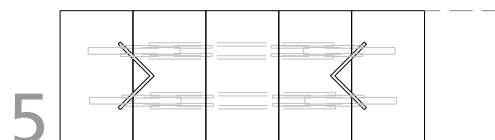

IGN. MEET.

IGN.

3
3-teilig à 70 cm

IGN.

1
Tisch, fünf Größen

Abschluss rund

6
6-teilig à 70 cm

IGN.

6
6-teilig à 70 cm, Leichtbau HPL oder Farblack

4
4-teilig à 70 cm, Massivholz nach Wahl, lackiert oder geölt

3 Tische IGN. MEET.
nach Raumgröße und Bedarf aufgebaut.

Sitzhöhe

Stehhöhe

IGN. MEET. «Ein Tisch, fünf Grössen»

Stabilität und Flexibilität.

Idee, Design und Entwicklung by IGN. Design.

IGN. MEET. für multifunktionelle Räume in Hotels, Geschäfts- und Kommunalhäusern. Dort, wo wichtige Treffen, entscheidende Sitzungen oder familiäre Feste stattfinden, ist sein Einsatzbereich.

Standardausführung

Tischgrössen Breite: 125 cm, Längen: 140, 210, 280, 350, 420 cm
 Die Länge ergibt sich aus 2 – 6 Einzelplatten à 70 cm
 Höhe: 75 cm (oder 100 cm für die Stehhöhe)

Tischplatten Massivholz brettverleimt
 Leichtbauplatten HPL beschichtet oder Farblack