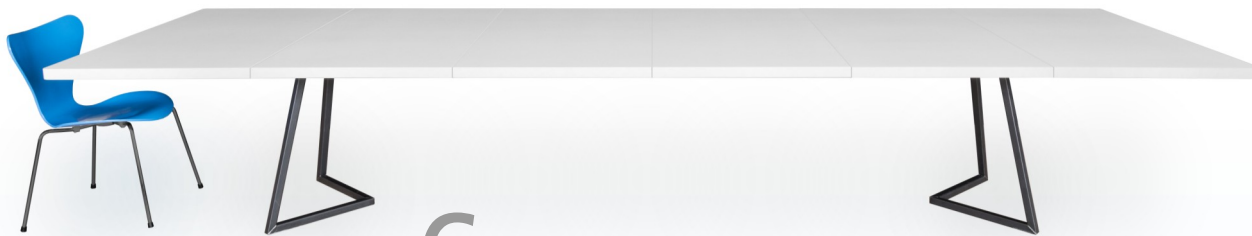

IGN. MEET.

IGN.

3
3-teilig à 70 cm

IGN.

1
Tisch, fünf Größen

Abschluss rund

6
6-teilig à 70 cm

IGN.

6
6-teilig à 70 cm, Leichtbau HPL oder Farblack

4
4-teilig à 70 cm, Massivholz nach Wahl, lackiert oder geölt

3 Tische IGN. MEET.
nach Raumgröße und Bedarf aufgebaut.

Sitzhöhe

Stehhöhe

IGN. MEET. «Ein Tisch, fünf Grössen»

Standardausführung

Tischgrössen Breite: 125 cm, Längen: 140, 210, 280, 350, 420 cm
 Die Länge ergibt sich aus 2 – 6 Einzelplatten à 70 cm
 Höhe: 75 cm (oder 100 cm für die Stehhöhe)

Tischplatten Massivholz brettverleimt
 Leichtbauplatten HPL beschichtet oder Farblack

Untergestell Stahl 30/30 mm pulverbeschichtet

Transportwagen 79 x 102 cm, Gesamthöhe 199 cm (passend in rollstuhlgängige Personenlifte)

Spezialausführungen und Zubehör

IGN. MEET. wird auf Kundenwunsch in anderen Grössen und Ausführungen hergestellt. Elektrifizierung (Steckerboxen und Kabelführungen) ist auftragsbezogen erhältlich.