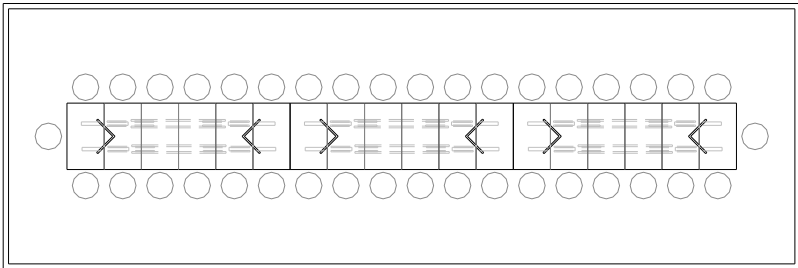

IGN. MEET.

IGN.

3
3-teilig à 70 cm

IGN.

1
Tisch, fünf Größen

Abschluss rund

6
6-teilig à 70 cm

IGN.

6
6-teilig à 70 cm, Leichtbau HPL oder Farblack

4
4-teilig à 70 cm, Massivholz nach Wahl, lackiert oder geölt

3 Tische IGN. MEET.
nach Raumgröße und Bedarf aufgebaut.

Sitzhöhe

Stehhöhe

IGN. MEET. «Ein Tisch, fünf Grössen»

Standardausführung

Tischgrössen Breite: 125 cm, Längen: 140, 210, 280, 350, 420 cm
 Die Länge ergibt sich aus 2 – 6 Einzelplatten à 70 cm
 Höhe: 75 cm (oder 100 cm für die Stehhöhe)

Tischplatten Massivholz brettverleimt
 Leichtbauplatten HPL beschichtet oder Farblack

Untergestell Stahl 30/30 mm pulverbeschichtet

Transportwagen 79 x 102 cm, Gesamthöhe 199 cm (passend in rollstuhlgängige Personenlifte)

Spezialausführungen und Zubehör

IGN. MEET. wird auf Kundenwunsch in anderen Grössen und Ausführungen hergestellt. Elektrifizierung (Steckerboxen und Kabelführungen) ist auftragsbezogen erhältlich.