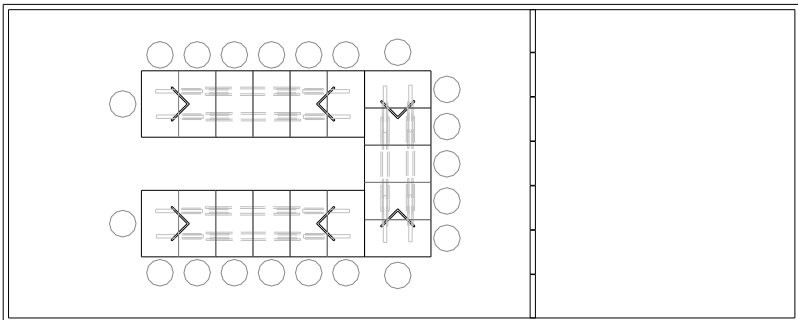

IGN. MEET.

IGN.

3
3-teilig à 70 cm

IGN.

1
Tisch, fünf Größen

Abschluss rund

6
6-teilig à 70 cm

IGN.

6
6-teilig à 70 cm, Leichtbau HPL oder Farblack

4
4-teilig à 70 cm, Massivholz nach Wahl, lackiert oder geölt

3 Tische IGN. MEET.
nach Raumgröße und Bedarf aufgebaut.

Sitzhöhe

Stehhöhe

IGN. MEET. «Ein Tisch, fünf Grössen»

Standardausführung

Tischgrössen Breite: 125 cm, Längen: 140, 210, 280, 350, 420 cm
 Die Länge ergibt sich aus 2 – 6 Einzelplatten à 70 cm
 Höhe: 75 cm (oder 100 cm für die Stehhöhe)

Tischplatten Massivholz brettverleimt
 Leichtbauplatten HPL beschichtet oder Farblack