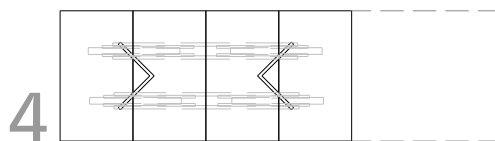

IGN. MEET.

IGN.

3
3-teilig à 70 cm

IGN.

1
Tisch, fünf Größen

Abschluss rund

6
6-teilig à 70 cm

IGN.

6
6-teilig à 70 cm, Leichtbau HPL oder Farblack

4
4-teilig à 70 cm, Massivholz nach Wahl, lackiert oder geölt

3 Tische IGN. MEET.
nach Raumgröße und Bedarf aufgebaut.

Sitzhöhe

Stehhöhe

IGN. MEET. «Ein Tisch, fünf Grössen»

Standardausführung

Tischgrössen Breite: 125 cm, Längen: 140, 210, 280, 350, 420 cm
 Die Länge ergibt sich aus 2 – 6 Einzelplatten à 70 cm
 Höhe: 75 cm (oder 100 cm für die Stehhöhe)

Tischplatten Massivholz brettverleimt
 Leichtbauplatten HPL beschichtet oder Farblack