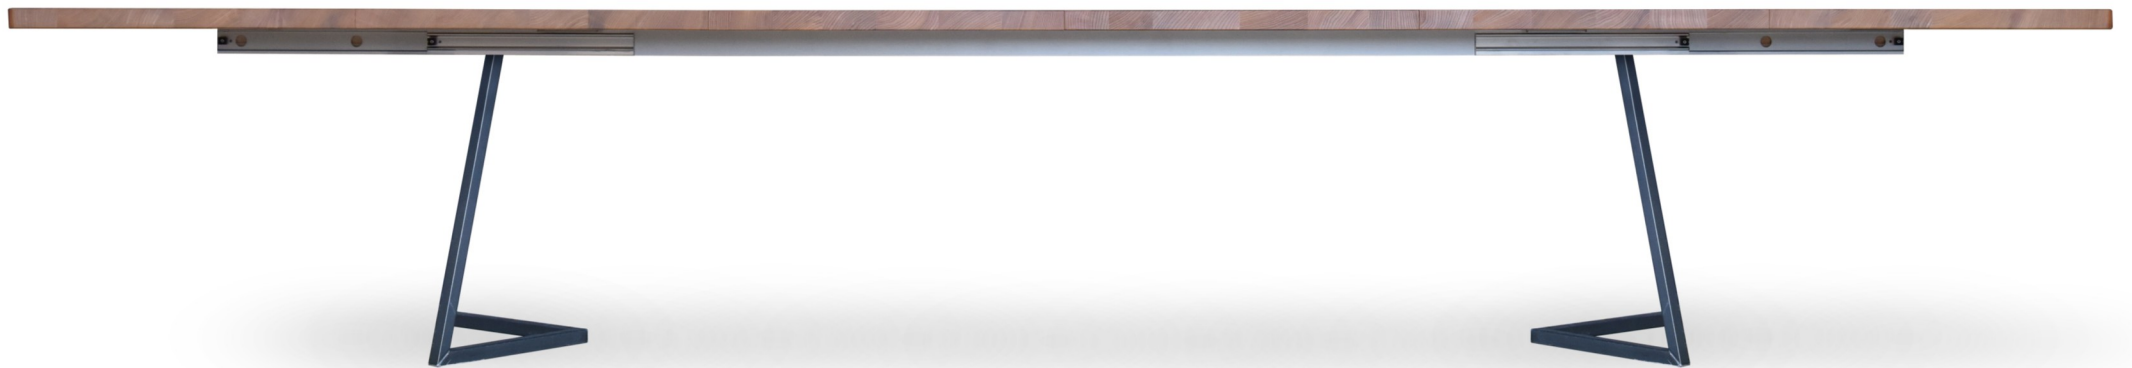

IGN. MEET.

IGN.

3
3-teilig à 70 cm

IGN.

1
Tisch, fünf Größen

Abschluss rund

6
6-teilig à 70 cm

IGN.

6
6-teilig à 70 cm, Leichtbau HPL oder Farblack

4
4-teilig à 70 cm, Massivholz nach Wahl, lackiert oder geölt

3 Tische IGN. MEET.
nach Raumgröße und Bedarf aufgebaut.

Sitzhöhe

Stehhöhe

IGN. MEET. «Ein Tisch, fünf Grössen»

Das Untergestell bietet bei jeder aufgebauten Tischgrösse hohe Stabilität und grosszügige Beinfreiheit. Zusätzlicher Mehrwert ist das praktische Auf- und Abbauen ohne Werkzeug durch eine Person.

Mit dem dazugehörigen Transportwagen lässt sich der zerlegte Tisch in andere Räume und Etagen verschieben oder geschützt und platzsparend wegstellen.

Standardausführung

Tischgrössen Breite: 125 cm, Längen: 140, 210, 280, 350, 420 cm
 Die Länge ergibt sich aus 2 – 6 Einzelplatten à 70 cm
 Höhe: 75 cm (oder 100 cm für die Stehhöhe)

Tischplatten Massivholz brettverleimt
 Leichtbauplatten HPL beschichtet oder Farblack