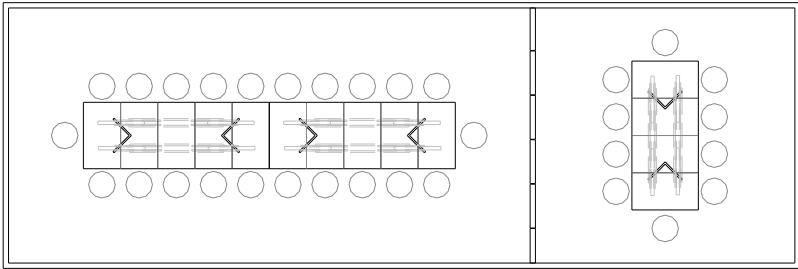

IGN. MEET.

IGN.

3
3-teilig à 70 cm

IGN.

1
Tisch, fünf Größen

Abschluss rund

6
6-teilig à 70 cm

IGN.

6
6-teilig à 70 cm, Leichtbau HPL oder Farblack

4
4-teilig à 70 cm, Massivholz nach Wahl, lackiert oder geölt

3 Tische IGN. MEET.
nach Raumgröße und Bedarf aufgebaut.

Sitzhöhe

Stehhöhe

IGN. MEET. «Ein Tisch, fünf Grössen»

Standardausführung

Tischgrössen Breite: 125 cm, Längen: 140, 210, 280, 350, 420 cm
 Die Länge ergibt sich aus 2 – 6 Einzelplatten à 70 cm
 Höhe: 75 cm (oder 100 cm für die Stehhöhe)

Tischplatten Massivholz brettverleimt
 Leichtbauplatten HPL beschichtet oder Farblack

Untergestell Stahl 30/30 mm pulverbeschichtet

Transportwagen 79 x 102 cm, Gesamthöhe 199 cm (passend in rollstuhlgängige Personenlifte)

Spezialausführungen und Zubehör

IGN. MEET. wird auf Kundenwunsch in anderen Grössen und Ausführungen hergestellt. Elektrifizierung (Steckerboxen und Kabelführungen) ist auftragsbezogen erhältlich.