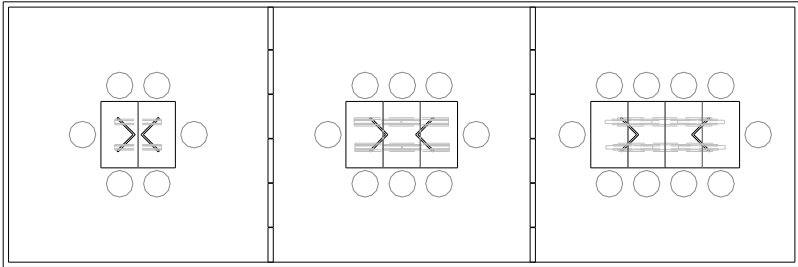

IGN. MEET.

IGN.

3
3-teilig à 70 cm

IGN.

1
Tisch, fünf Größen

Abschluss rund

6
6-teilig à 70 cm

IGN.

6
6-teilig à 70 cm, Leichtbau HPL oder Farblack

4
4-teilig à 70 cm, Massivholz nach Wahl, lackiert oder geölt

3 Tische IGN. MEET.
nach Raumgröße und Bedarf aufgebaut.

Sitzhöhe

Stehhöhe

IGN. MEET. «Ein Tisch, fünf Grössen»

Standardausführung

Tischgrössen Breite: 125 cm, Längen: 140, 210, 280, 350, 420 cm
 Die Länge ergibt sich aus 2 – 6 Einzelplatten à 70 cm
 Höhe: 75 cm (oder 100 cm für die Stehhöhe)

Tischplatten Massivholz brettverleimt
 Leichtbauplatten HPL beschichtet oder Farblack

Untergestell Stahl 30/30 mm pulverbeschichtet

Transportwagen 79 x 102 cm, Gesamthöhe 199 cm (passend in rollstuhlgängige Personenlifte)

Spezialausführungen und Zubehör

IGN. MEET. wird auf Kundenwunsch in anderen Grössen und Ausführungen hergestellt. Elektrifizierung (Steckerboxen und Kabelführungen) ist auftragsbezogen erhältlich.