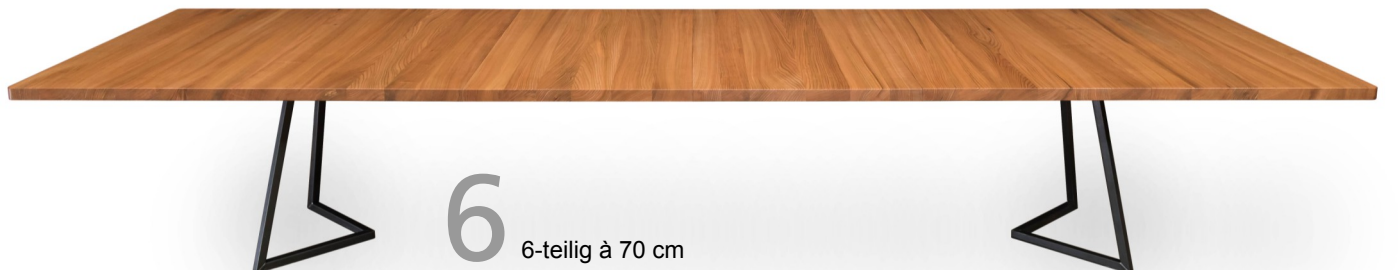

IGN. MEET.

IGN.

3
3-teilig à 70 cm

IGN.

1
Tisch, fünf Größen

Abschluss rund

6
6-teilig à 70 cm

IGN.

6
6-teilig à 70 cm, Leichtbau HPL oder Farblack

4
4-teilig à 70 cm, Massivholz nach Wahl, lackiert oder geölt

3 Tische IGN. MEET.
nach Raumgröße und Bedarf aufgebaut.

Sitzhöhe

Stehhöhe

IGN. MEET. «Ein Tisch, fünf Grössen»

Standardausführung

Tischgrössen Breite: 125 cm, Längen: 140, 210, 280, 350, 420 cm
 Die Länge ergibt sich aus 2 – 6 Einzelplatten à 70 cm
 Höhe: 75 cm (oder 100 cm für die Stehhöhe)

Tischplatten Massivholz brettverleimt
 Leichtbauplatten HPL beschichtet oder Farblack

Untergestell Stahl 30/30 mm pulverbeschichtet

Transportwagen 79 x 102 cm, Gesamthöhe 199 cm (passend in rollstuhlgängige Personenlifte)

Spezialausführungen und Zubehör

IGN. MEET. wird auf Kundenwunsch in anderen Grössen und Ausführungen hergestellt. Elektrifizierung (Steckerboxen und Kabelführungen) ist auftragsbezogen erhältlich.